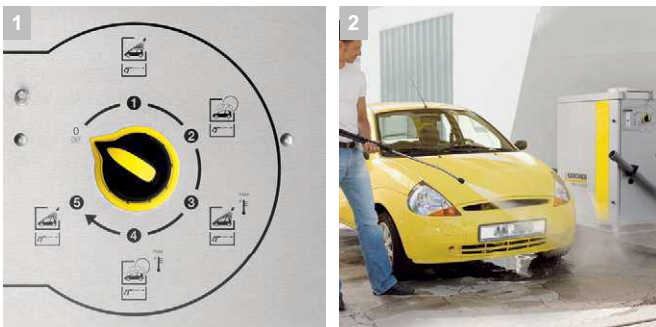

El equipo de una plaza de autoservicio HDS-C 9/15, con una robusta carcasa de acero para proteger sus componentes técnicos frente a la contaminación ambiental, ofrece distintos programas de lavado y es ideal para usarlo durante todo el año.